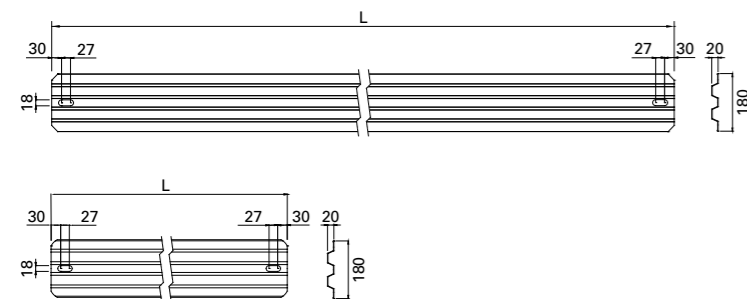

AL SPEEDER 4m

AL SPEEDER 3m

AL SPEEDER 2m

AL SPEEDER 1m

梱包のズレ防止も万全
アルスピーダ-4m 25枚×4列 計100枚
(参考梱包姿：高さ100mm×幅720mm×長さ4000mm)

仕様図

認定品

【305サイズ使用方法図】 610⇔914、914⇔1219等の拡幅・狭幅時に使用。

詳細図 A

コード	型式	製品名	重量(kg)	L寸法(mm)
1065620	HALSP- 40	アルスピーダ-4000	3.5	4,000
1065621	HALSP- 30	アルスピーダ-3000	2.7	3,000
1065622	HALSP- 20	アルスピーダ-2000	1.8	2,000
1065623	HALSP-1500	アルスピーダ-1500	1.3	1,500
1065624	HALSP-1000	アルスピーダ-1000	0.9	1,000
1065688	HALSP-1157	アルスピーダ-1219 妻	1.1	1,157
1065693	HALSP-1045	アルスピーダ-1107 妻	1.0	1,045
1065689	HALSP- 852	アルスピーダ- 914 妻	0.8	852
1065690	HALSP- 548	アルスピーダ- 610 妻	0.5	548
1065707	HALSP- 243	アルスピーダ- 305 妻	0.3	243