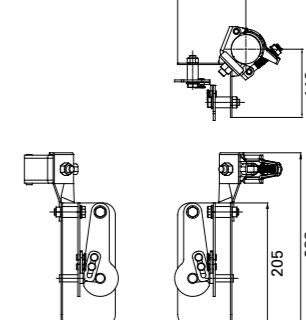

詳細図 A

コード	型式	製品名	重量(kg)	L寸法(mm)
1065620	HALSP- 40	アルスピーダ-4000	3.5	4,000
1065621	HALSP- 30	アルスピーダ-3000	2.7	3,000
1065622	HALSP- 20	アルスピーダ-2000	1.8	2,000
1065623	HALSP-1500	アルスピーダ-1500	1.3	1,500
1065624	HALSP-1000	アルスピーダ-1000	0.9	1,000
1065688	HALSP-1157	アルスピーダ-1219 妻	1.1	1,157
1065693	HALSP-1045	アルスピーダ-1107 妻	1.0	1,045
1065689	HALSP- 852	アルスピーダ- 914 妻	0.8	852
1065690	HALSP- 548	アルスピーダ- 610 妻	0.5	548
1065707	HALSP- 243	アルスピーダ- 305 妻	0.3	243

認定品

取付図

コード	型式	製品名	重量(kg)	梱包数量
1065691	HALSP-DH	アルスピーダ-固定金具 内コーナー	1.8	5

■ アルスピーダ-固定金具 外コーナー

認定品

取付図

コード	型式	製品名	重量(kg)	梱包数量
1065692	HALSP-EH	アルスピーダ-固定金具 外コーナー	1.8	5

施工事例