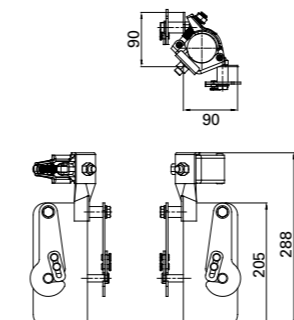

AL SPEEDER 4m

AL SPEEDER 3m

AL SPEEDER 2m

AL SPEEDER 1m

梱包のズレ防止も万全
アルスピーダ-4m 25枚×4列 計100枚
(参考梱包姿：高さ100mm×幅720mm×長さ4000mm)

仕様図

認定品

【305サイズ使用方法図】 610⇔914、914⇔1219等の拡幅・狭幅時に使用。

詳細図 A

コード	型式	製品名	重量(kg)	L寸法(mm)
1065620	HALSP- 40	アルスピーダ-4000	3.5	4,000
1065621	HALSP- 30	アルスピーダ-3000	2.7	3,000
1065622	HALSP- 20	アルスピーダ-2000	1.8	2,000
1065623	HALSP-1500	アルスピーダ-1500	1.3	1,500
1065624	HALSP-1000	アルスピーダ-1000	0.9	1,000
1065688	HALSP-1157	アルスピーダ-1219 妻	1.1	1,157
1065693	HALSP-1045	アルスピーダ-1107 妻	1.0	1,045
1065689	HALSP- 852	アルスピーダ- 914 妻	0.8	852
1065690	HALSP- 548	アルスピーダ- 610 妻	0.5	548
1065707	HALSP- 243	アルスピーダ- 305 妻	0.3	243

固定金具

■ アルスピーダ-専用ホルダー

認定品

コード	型式	製品名	重量(kg)	梱包数量
1065635	HALSP-AH	アルスピーダ-専用ホルダー	0.49	30

■ アルスピーダ-ボードホルダー

認定品

コード	型式	製品名	重量(kg)	梱包数量
1065991	HALSP-BH	アルスピーダ-ボードホルダー	0.56	25

■ アルスピーダ-固定金具 内コーナー

認定品

取付図

コード	型式	製品名	重量(kg)	梱包数量
1065691	HALSP-DH	アルスピーダ-固定金具 内コーナー	1.8	5

■ アルスピーダ-固定金具 外コーナー

認定品

取付図

コード	型式	製品名	重量(kg)	梱包数量
1065692	HALSP-EH	アルスピーダ-固定金具 外コーナー	1.8	5

施工事例