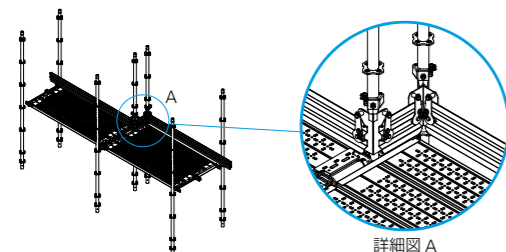

AL SPEEDER 4m

AL SPEEDER 3m

AL SPEEDER 2m

AL SPEEDER 1m

梱包のズレ防止も万全
アルスピーダ-4m 25枚×4列 計100枚
(参考梱包姿：高さ100mm×幅720mm×長さ4000mm)

仕様図

認定品

【305サイズ使用方法図】 610⇔914、914⇔1219等の拡幅・狭幅時に使用。

詳細図 A

コード	型式	製品名	重量(kg)	L寸法(mm)
1065620	HALSP- 40	アルスピーダ-4000	3.5	4,000
1065621	HALSP- 30	アルスピーダ-3000	2.7	3,000
1065622	HALSP- 20	アルスピーダ-2000	1.8	2,000
1065623	HALSP-1500	アルスピーダ-1500	1.3	1,500
1065624	HALSP-1000	アルスピーダ-1000	0.9	1,000
1065688	HALSP-1157	アルスピーダ-1219 妻	1.1	1,157
1065693	HALSP-1045	アルスピーダ-1107 妻	1.0	1,045
1065689	HALSP- 852	アルスピーダ- 914 妻	0.8	852
1065690	HALSP- 548	アルスピーダ- 610 妻	0.5	548
1065707	HALSP- 243	アルスピーダ- 305 妻	0.3	243