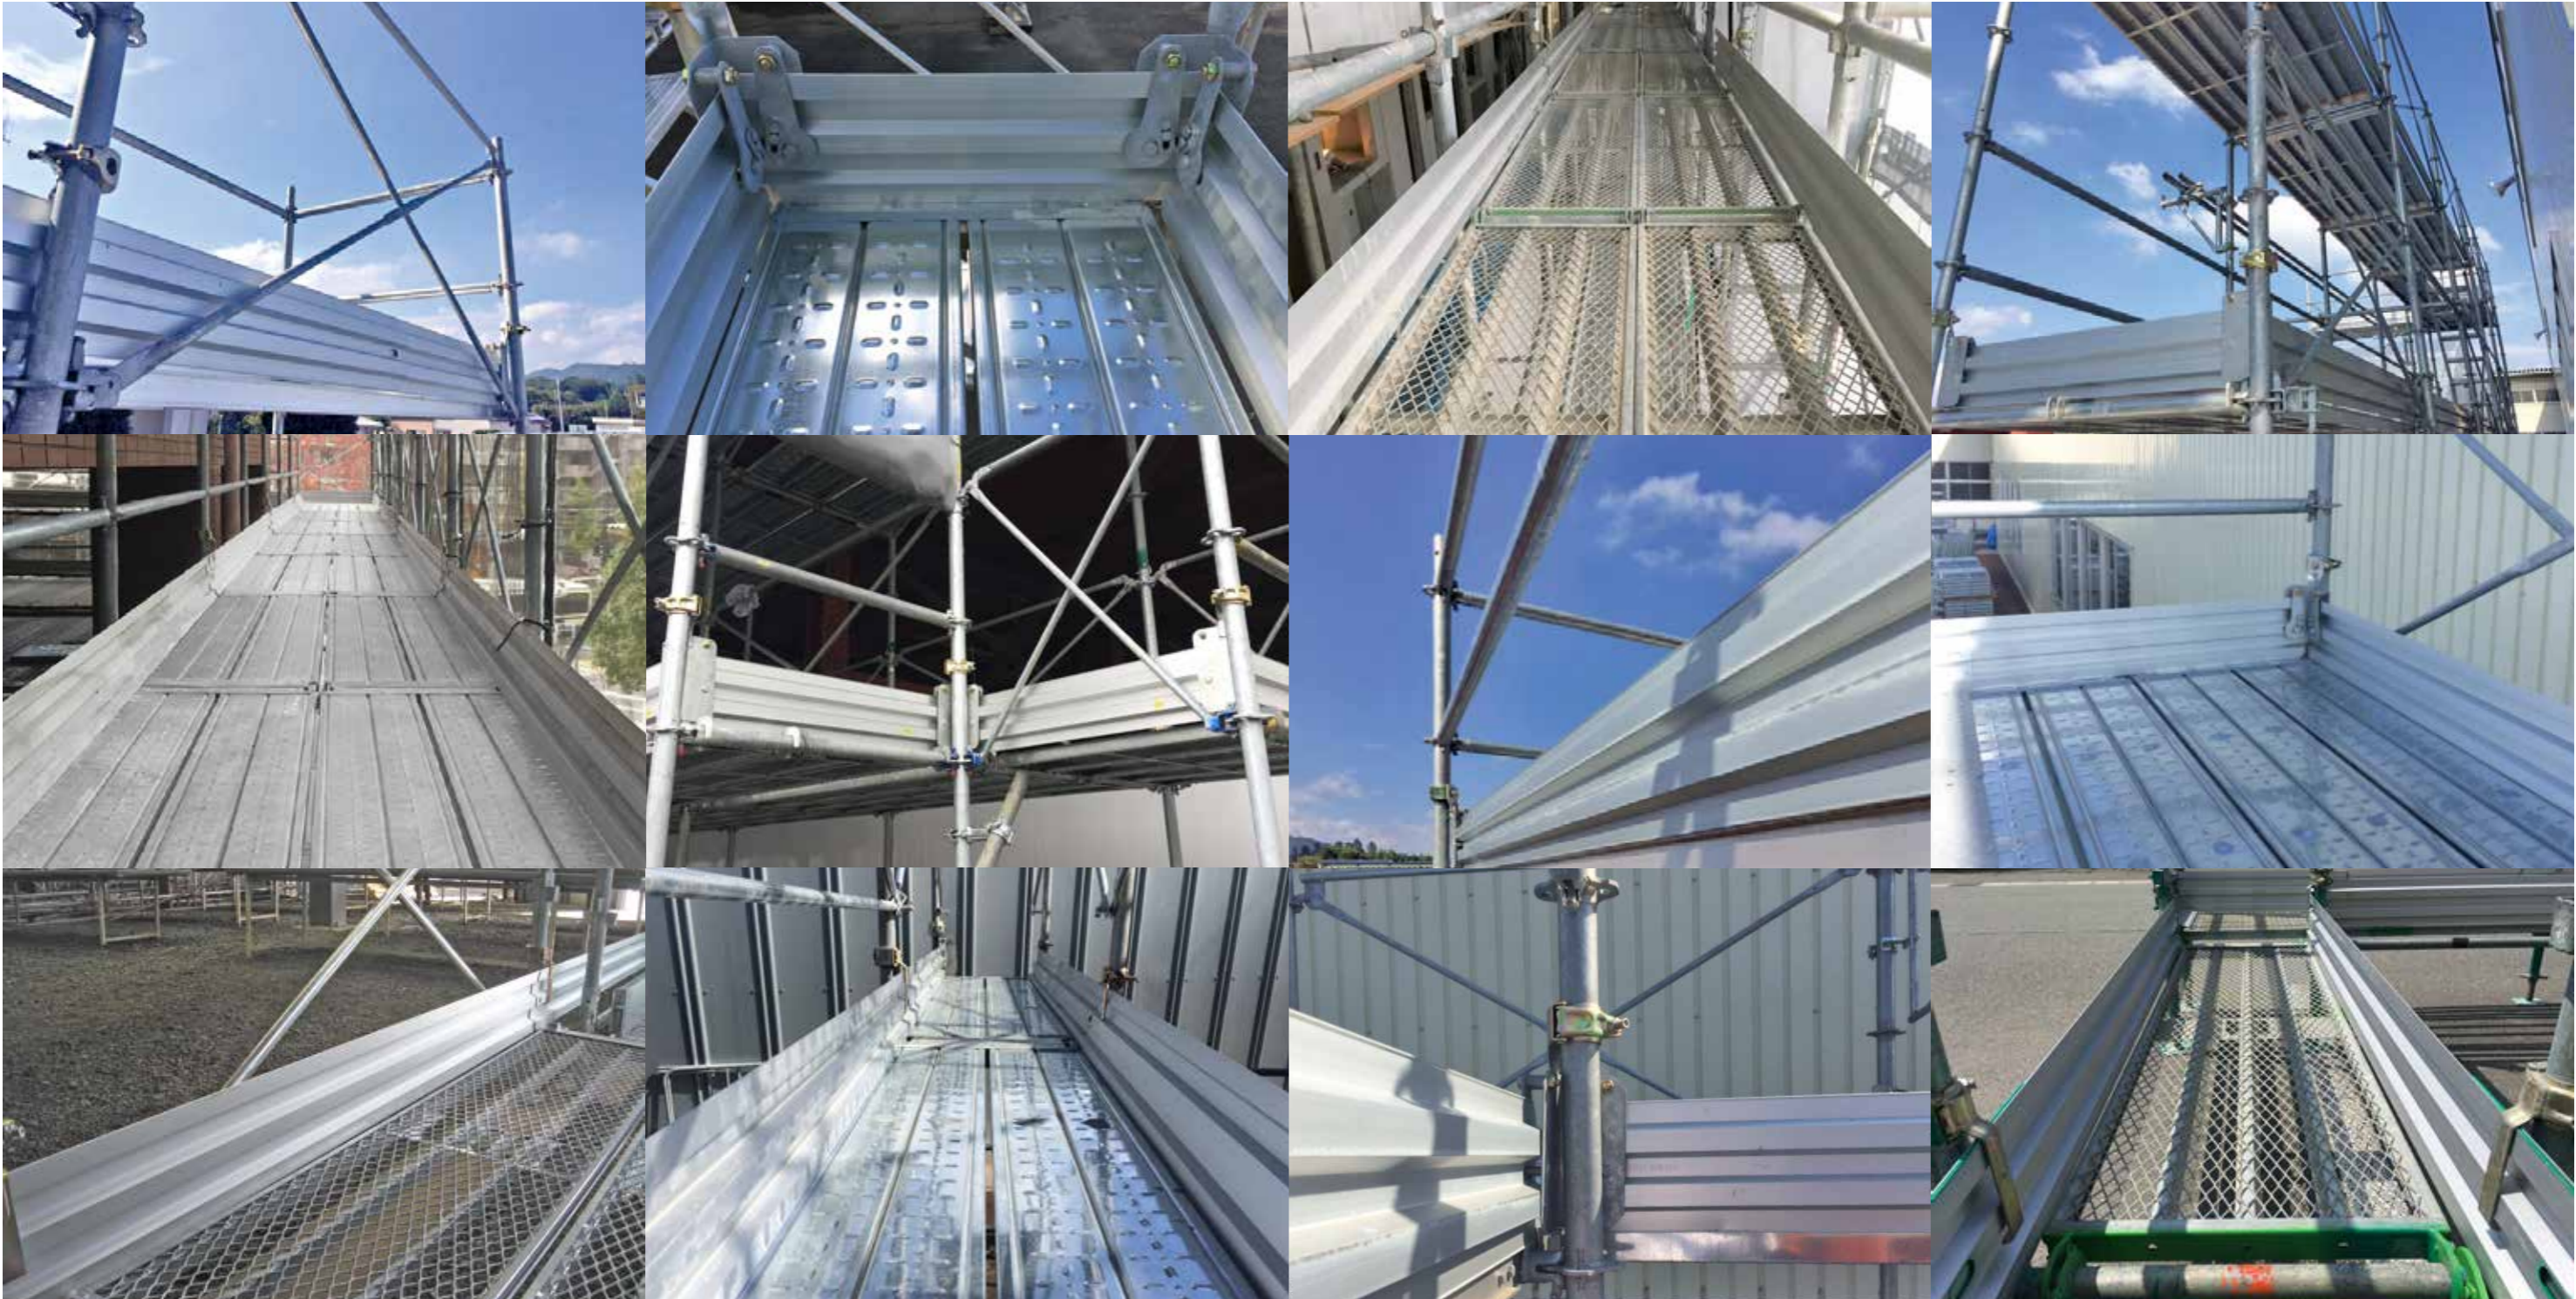

認定品

取付図

コード	型式	製品名	重量(kg)	梱包数量
1065691	HALSP-DH	アルスピーダ-固定金具 内コーナー	1.8	5

■ アルスピーダ-固定金具 外コーナー

認定品

取付図

コード	型式	製品名	重量(kg)	梱包数量
1065692	HALSP-EH	アルスピーダ-固定金具 外コーナー	1.8	5

施工事例