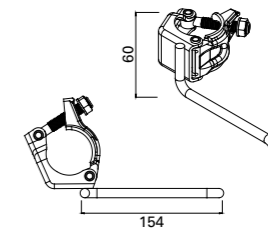

■ アルスピーダ-ボードホルダー

認定品

コード	型式	製品名	重量(kg)	梱包数量
1065991	HALSP-BH	アルスピーダ-ボードホルダー	0.56	25