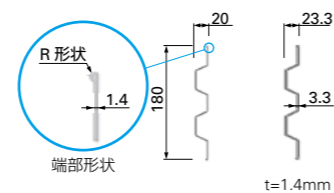

AL SPEEDER 4m

AL SPEEDER 3m

AL SPEEDER 2m

AL SPEEDER 1m

梱包のズレ防止も万全
アルスピーダ-4m 25枚×4列 計100枚
(参考梱包姿：高さ100mm×幅720mm×長さ4000mm)

仕様図

認定品

【305サイズ使用方法図】 610⇔914、914⇔1219等の拡幅・狭幅時に使用。

詳細図 A

コード	型式	製品名	重量(kg)	L寸法(mm)
1065620	HALSP- 40	アルスピーダ-4000	3.5	4,000
1065621	HALSP- 30	アルスピーダ-3000	2.7	3,000
1065622	HALSP- 20	アルスピーダ-2000	1.8	2,000
1065623	HALSP-1500	アルスピーダ-1500	1.3	1,500
1065624	HALSP-1000	アルスピーダ-1000	0.9	1,000
1065688	HALSP-1157	アルスピーダ-1219 妻	1.1	1,157
1065693	HALSP-1045	アルスピーダ-1107 妻	1.0	1,045
1065689	HALSP- 852	アルスピーダ- 914 妻	0.8	852
1065690	HALSP- 548	アルスピーダ- 610 妻	0.5	548
1065707	HALSP- 243	アルスピーダ- 305 妻	0.3	243