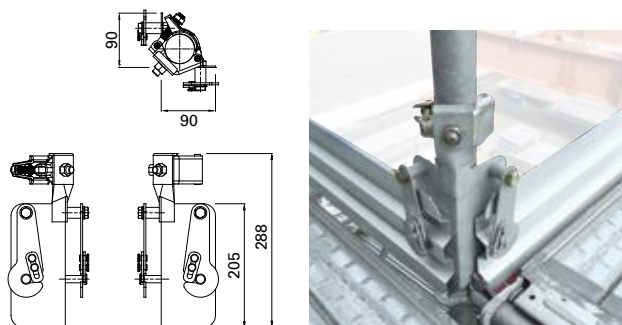

■ アルスピーカー固定金具 内コーナー

取付図

コード	型式	製品名	重量(kg)	梱包数量
1065691	HALSP-DH	アルスピーダ固定金具 内コーナー	1.8	5