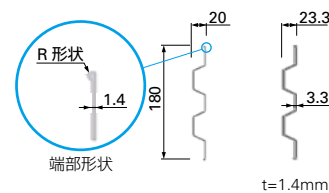

AL SPEEDER 4m

AL SPEEDER 3m

AL SPEEDER 2m

AL SPEEDER 1m

梱包のズレ防止も万全

アルスピーダー 4m 25枚×4列 計100枚
(参考梱包姿：高さ100mm×幅720mm×長さ4000mm)

仕様図

単品承認品
アルミ製

※アルミ部材表面：アルマイト処理

【305サイズ使用方法図】 610⇔914、914⇔1219等の拡幅・狭幅時に使用。

コード	型式	製品名	重量(kg)	L寸法(mm)	結束数	単品承認
1065620	HALSP-40	アルスピーダー-4000	3.5	4,000		○
1065621	HALSP-30	アルスピーダー-3000	2.7	3,000		○
1065622	HALSP-20	アルスピーダー-2000	1.8	2,000		○
1065623	HALSP-1500	アルスピーダー-1500	1.3	1,500		—
1065624	HALSP-1000	アルスピーダー-1000	0.9	1,000		○
1065688	HALSP-1157	アルスピーダー-1219妻	1.1	1,157		—
1065693	HALSP-1045	アルスピーダー-1107妻	1.0	1,045		—
1065689	HALSP-852	アルスピーダー-914妻	0.8	852		—
1065690	HALSP-548	アルスピーダー-610妻	0.5	548		—
1065707	HALSP-243	アルスピーダー-305妻	0.3	243		—