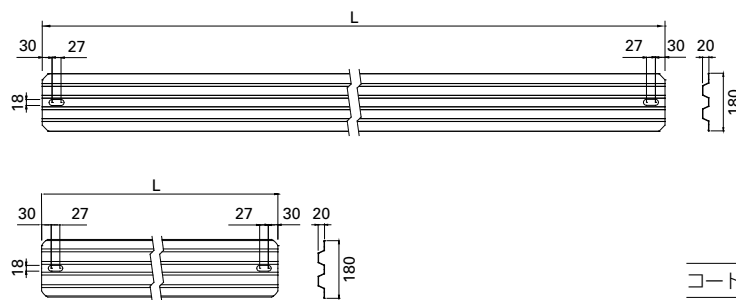

AL SPEEDER 4m

AL SPEEDER 3m

AL SPEEDER 2m

AL SPEEDER 1m

梱包のズレ防止も万全

アルスピーダー 4m 25枚×4列 計100枚
(参考梱包姿：高さ100mm×幅720mm×長さ4000mm)

仕様図

単品承認品
アルミ製

※アルミ部材表面：アルマイト処理

【305サイズ使用方法図】 610⇔914、914⇔1219等の拡幅・狭幅時に使用。

コード	型式	製品名	重量(kg)	L寸法(mm)	結束数	単品承認
1065620	HALSP-40	アルスピーダー-4000	3.5	4,000		○
1065621	HALSP-30	アルスピーダー-3000	2.7	3,000		○
1065622	HALSP-20	アルスピーダー-2000	1.8	2,000		○
1065623	HALSP-1500	アルスピーダー-1500	1.3	1,500		—
1065624	HALSP-1000	アルスピーダー-1000	0.9	1,000		○
1065688	HALSP-1157	アルスピーダー-1219妻	1.1	1,157		—
1065693	HALSP-1045	アルスピーダー-1107妻	1.0	1,045		—
1065689	HALSP-852	アルスピーダー-914妻	0.8	852		—
1065690	HALSP-548	アルスピーダー-610妻	0.5	548		—
1065707	HALSP-243	アルスピーダー-305妻	0.3	243		—