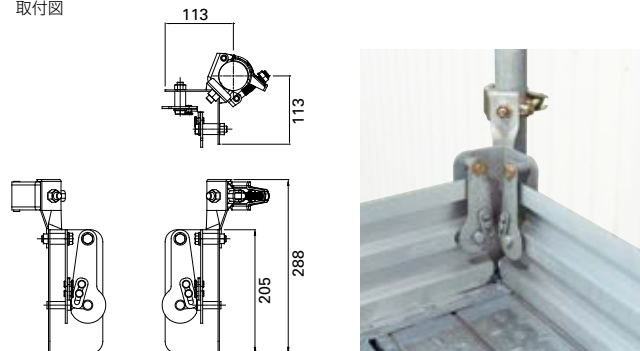

■ アルスピーカー固定金具 内コーナー

取付図

コード	型式	製品名	重量(kg)	梱包数量
1065691	HALSP-DH	アルスピーダ固定金具 内コーナー	1.8	5

■ アルスピーカー固定金具 外コーナー

取付図

コード	型式	製品名	重量(kg)	梱包数量
1065692	HALSP-EH	アルスピーダ固定金具 外コーナー	1.8	5

施工事例

株式会社タカミヤ