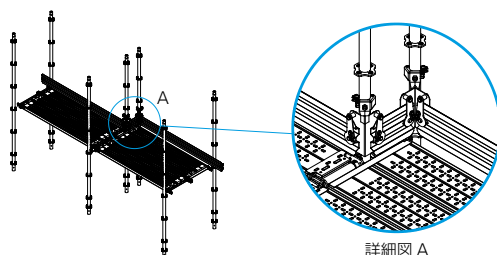

AL SPEEDER 4m

AL SPEEDER 3m

AL SPEEDER 2m

AL SPEEDER 1m

梱包のズレ防止も万全

アルスピーダー 4m 25枚×4列 計100枚
(参考梱包姿：高さ100mm×幅720mm×長さ4000mm)

仕様図

単品承認品
アルミ製

※アルミ部材表面：アルマイト処理

【305サイズ使用方法図】 610⇔914、914⇔1219等の拡幅・狭幅時に使用。

コード	型式	製品名	重量(kg)	L寸法(mm)	結束数	単品承認
1065620	HALSP-40	アルスピーダー-4000	3.5	4,000		○
1065621	HALSP-30	アルスピーダー-3000	2.7	3,000		○
1065622	HALSP-20	アルスピーダー-2000	1.8	2,000		○
1065623	HALSP-1500	アルスピーダー-1500	1.3	1,500		—
1065624	HALSP-1000	アルスピーダー-1000	0.9	1,000		○
1065688	HALSP-1157	アルスピーダー-1219妻	1.1	1,157		—
1065693	HALSP-1045	アルスピーダー-1107妻	1.0	1,045		—
1065689	HALSP-852	アルスピーダー-914妻	0.8	852		—
1065690	HALSP-548	アルスピーダー-610妻	0.5	548		—
1065707	HALSP-243	アルスピーダー-305妻	0.3	243		—