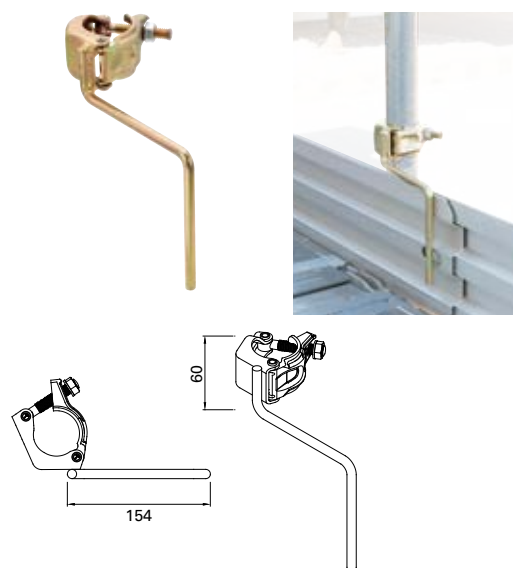

※アルミ部材表面：アルマイト処理

【305サイズ使用方法図】 610⇔914、914⇔1219等の拡幅・狭幅時に使用。

コード	型式	製品名	重量(kg)	L寸法(mm)	結束数	単品承認
1065620	HALSP-40	アルスピーダー-4000	3.5	4,000		○
1065621	HALSP-30	アルスピーダー-3000	2.7	3,000		○
1065622	HALSP-20	アルスピーダー-2000	1.8	2,000		○
1065623	HALSP-1500	アルスピーダー-1500	1.3	1,500		—
1065624	HALSP-1000	アルスピーダー-1000	0.9	1,000		○
1065688	HALSP-1157	アルスピーダー-1219妻	1.1	1,157		—
1065693	HALSP-1045	アルスピーダー-1107妻	1.0	1,045		—
1065689	HALSP-852	アルスピーダー-914妻	0.8	852		—
1065690	HALSP-548	アルスピーダー-610妻	0.5	548		—
1065707	HALSP-243	アルスピーダー-305妻	0.3	243		—

注文数に応じて

固定金具

■ アルスピーカー専用ホルダー

単品
承認品

コード	型式	製品名	重量(kg)	梱包数量
1065635	HALSP-AH	アルスピーダ専用ホルダー	0.49	30

■ アルスピーカーボードホルダー

単品
承認品

コード	型式	製品名	重量(kg)	梱包数量
1065991	HALSP-BH	アルスピーダボードホルダー	0.56	25

■ アルスピーカー固定金具 内コーナー

取付図

コード	型式	製品名	重量(kg)	梱包数量
1065691	HALSP-DH	アルスピーダ固定金具 内コーナー	1.8	5

■ アルスピーカー固定金具 外コーナー

取付図

コード	型式	製品名	重量(kg)	梱包数量
1065692	HALSP-EH	アルスピーダ固定金具 外コーナー	1.8	5

施工事例

株式会社タカミヤ