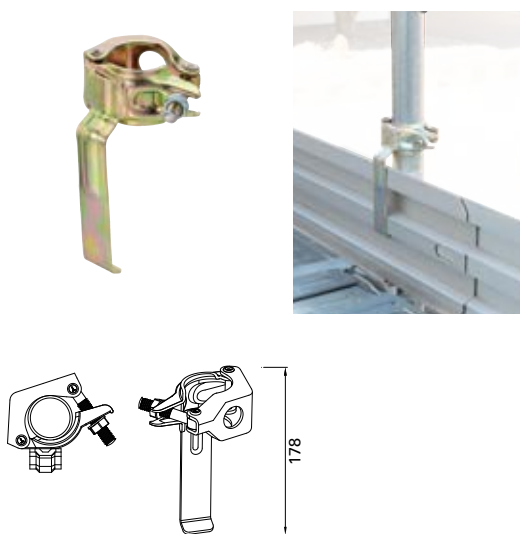

AL SPEEDER

アルミニウム合金製超軽量幅木
一般社団法人仮設工業会単品承認品

全ての足場に対応できる、画期的な長尺幅木。

1mあたり0.9kgと軽量で 作業性、運搬効率がアップ。

重ね合わせて使用でき、長さの種類も豊富なラインナップ。
桁側としても妻側としても使用可能です。

製品特長

AL SPEEDER は、すべての足場に対応できる、軽く、使い勝手の良い長尺幅木です。
軽量で、荷揚げや荷降しなどの作業の負担を軽減します。

※アルミ部材表面：アルマイト処理

【305サイズ使用方法図】 610⇔914、914⇔1219等の拡幅・狭幅時に使用。

コード	型式	製品名	重量(kg)	L寸法(mm)	結束数	単品承認
1065620	HALSP-40	アルスピーダー-4000	3.5	4,000		○
1065621	HALSP-30	アルスピーダー-3000	2.7	3,000		○
1065622	HALSP-20	アルスピーダー-2000	1.8	2,000		○
1065623	HALSP-1500	アルスピーダー-1500	1.3	1,500		—
1065624	HALSP-1000	アルスピーダー-1000	0.9	1,000		○
1065688	HALSP-1157	アルスピーダー-1219妻	1.1	1,157		—
1065693	HALSP-1045	アルスピーダー-1107妻	1.0	1,045		—
1065689	HALSP-852	アルスピーダー-914妻	0.8	852		—
1065690	HALSP-548	アルスピーダー-610妻	0.5	548		—
1065707	HALSP-243	アルスピーダー-305妻	0.3	243		—

注文数に応じて

固定金具

■ アルスピーカー専用ホルダー

単品
承認品

コード	型式	製品名	重量(kg)	梱包数量
1065635	HALSP-AH	アルスピーダ専用ホルダー	0.49	30

■ アルスピーカーボードホルダー

単品
承認品

コード	型式	製品名	重量(kg)	梱包数量
1065991	HALSP-BH	アルスピーダボードホルダー	0.56	25